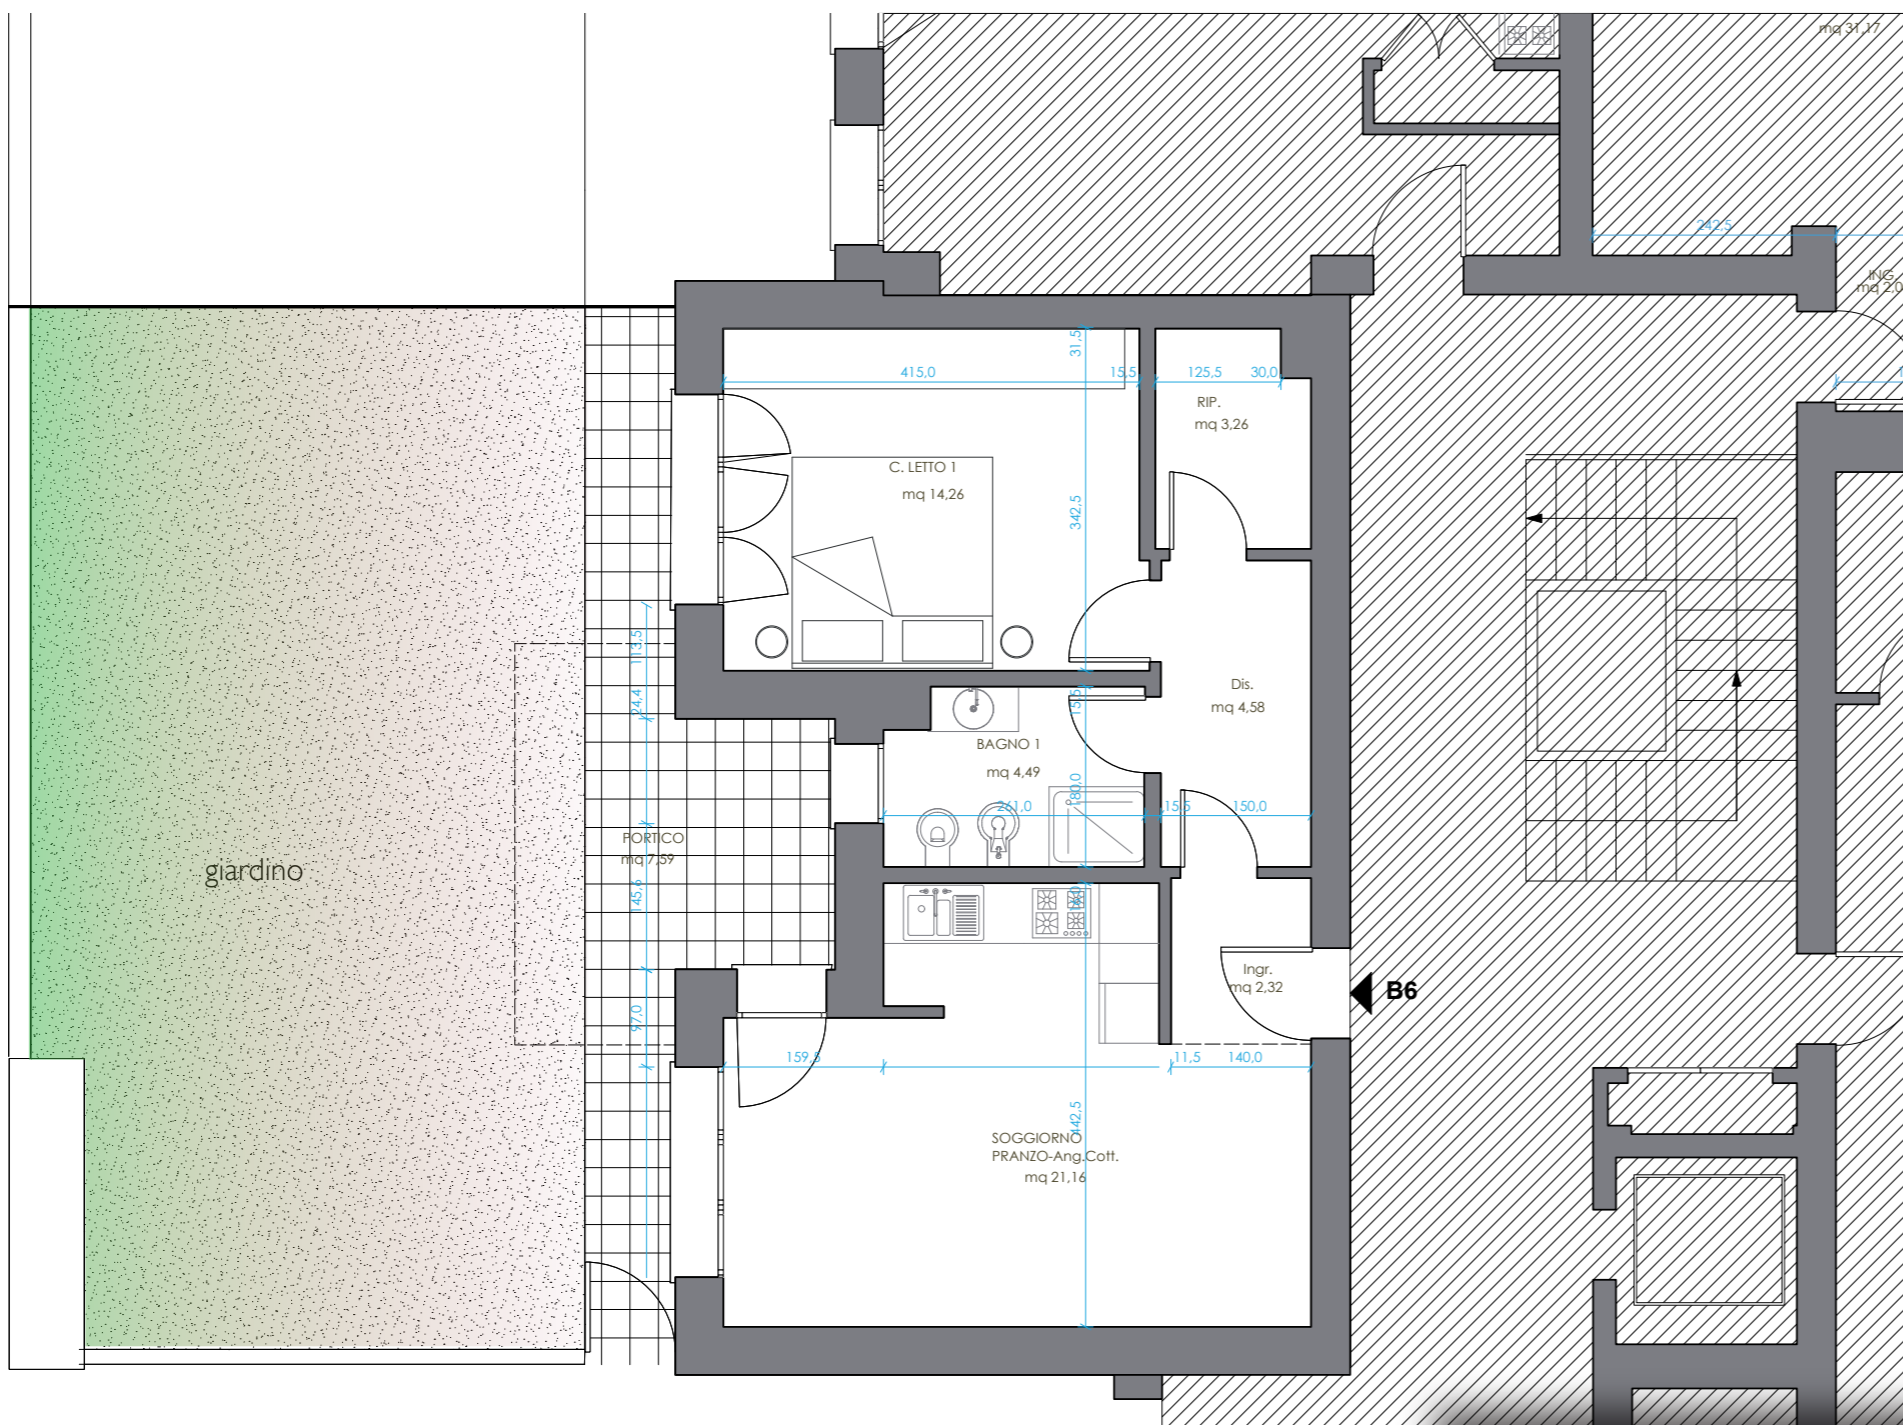

ABITALTO 2

La casa innovativa immersa nel verde

www.abitalto2.it

PIANO TERRA EDIFICIO B

- affacci su parco pubblico
- involucro ad alto isolamento termico
- infissi isolanti ad alta efficienza
- classe energetica A4 ed isolamento acustico
- riscaldamento a pompa di calore
- struttura antisismica secondo moderne soluzioni
- personalizzazioni delle finiture e delle dotazioni
- pannelli fotovoltaici

051 632 16 16

via A. Gramsci 111/A Castel Maggiore (BO)

www.gabetti.it

Bilocale con giardino B6 mq 72

- angolo cottura
- soggiorno
- 1 camera
- 1 bagno
- portico
- ripostiglio
- giardino

rappresentazione fuori scala

N.B.: i disegni contenuti in questa tavola possono subire variazioni in corso di costruzione e non costituiscono elemento contrattuale.