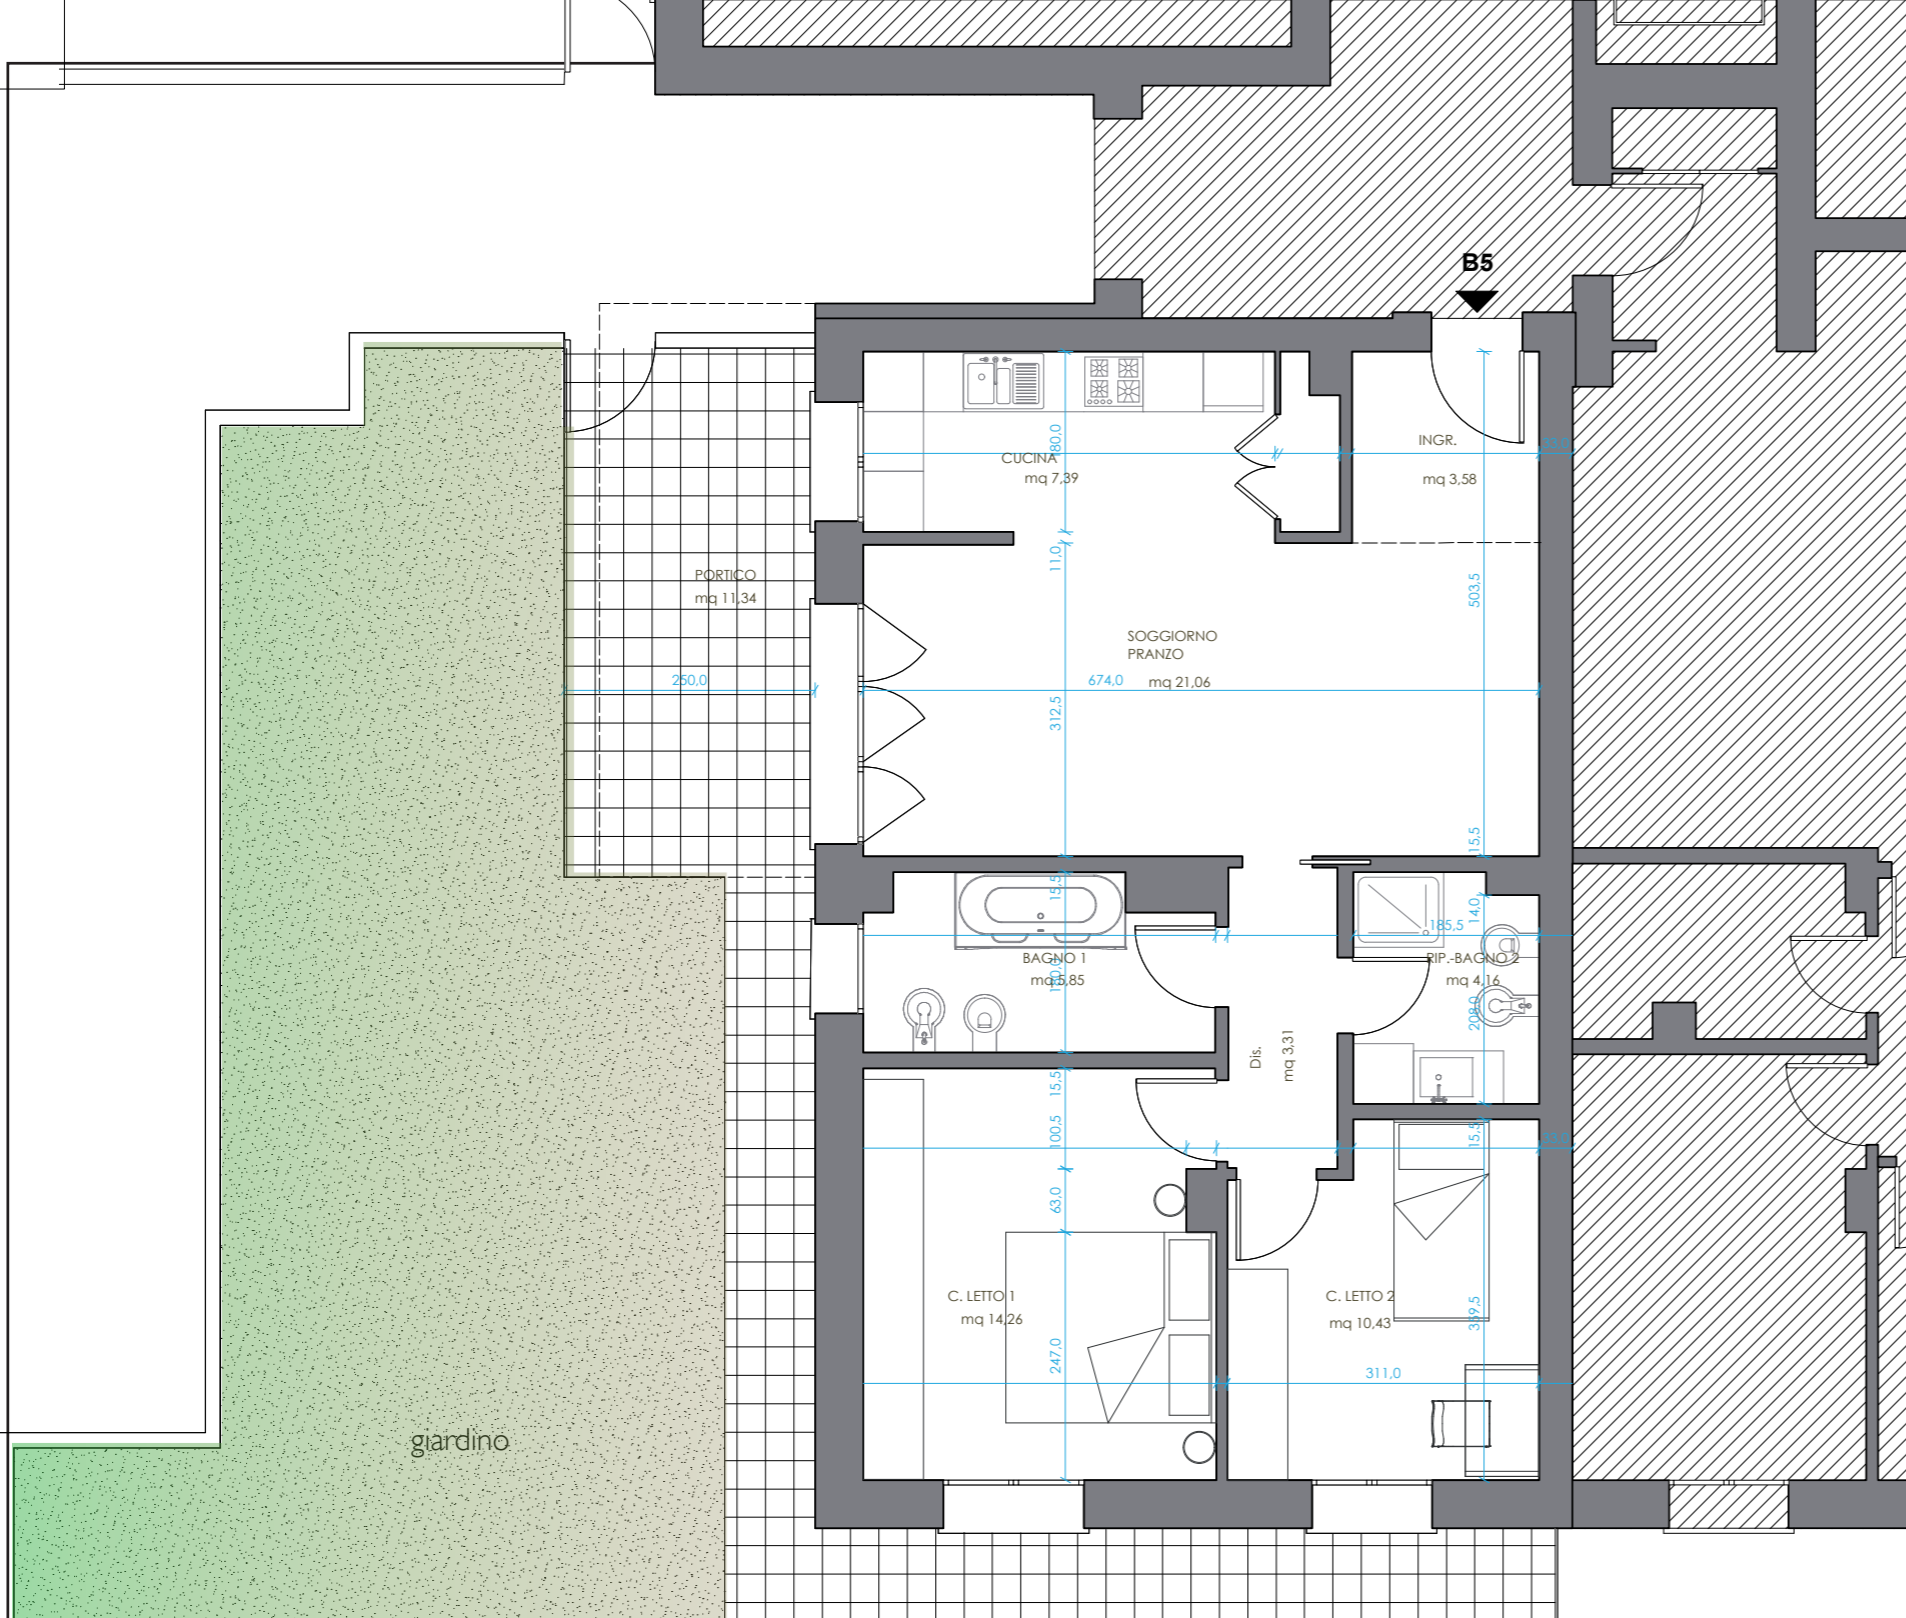

ABITALTO 2

La casa innovativa immersa nel verde

www.abitalto2.it

PIANO TERRA EDIFICIO B

- affacci su parco pubblico
- involucro ad alto isolamento termico
- infissi isolanti ad alta efficienza
- classe energetica A4 ed isolamento acustico
- riscaldamento a pompa di calore
- struttura antisismica secondo moderne soluzioni
- personalizzazioni delle finiture e delle dotazioni
- pannelli fotovoltaici

Gabetti
FRANCHISING AGENCY

051 632 16 16

via A. Gramsci 111/A Castel Maggiore (BO)

www.gabetti.it

B5

Trilocale con giardino B5 mq 102

- angolo cottura
- soggiorno
- 2 camere
- 2 bagni
- portico
- giardino

rappresentazione fuori scala

N.B.: i disegni contenuti in questa tavola possono subire variazioni in corso di costruzione e non costituiscono elemento contrattuale.