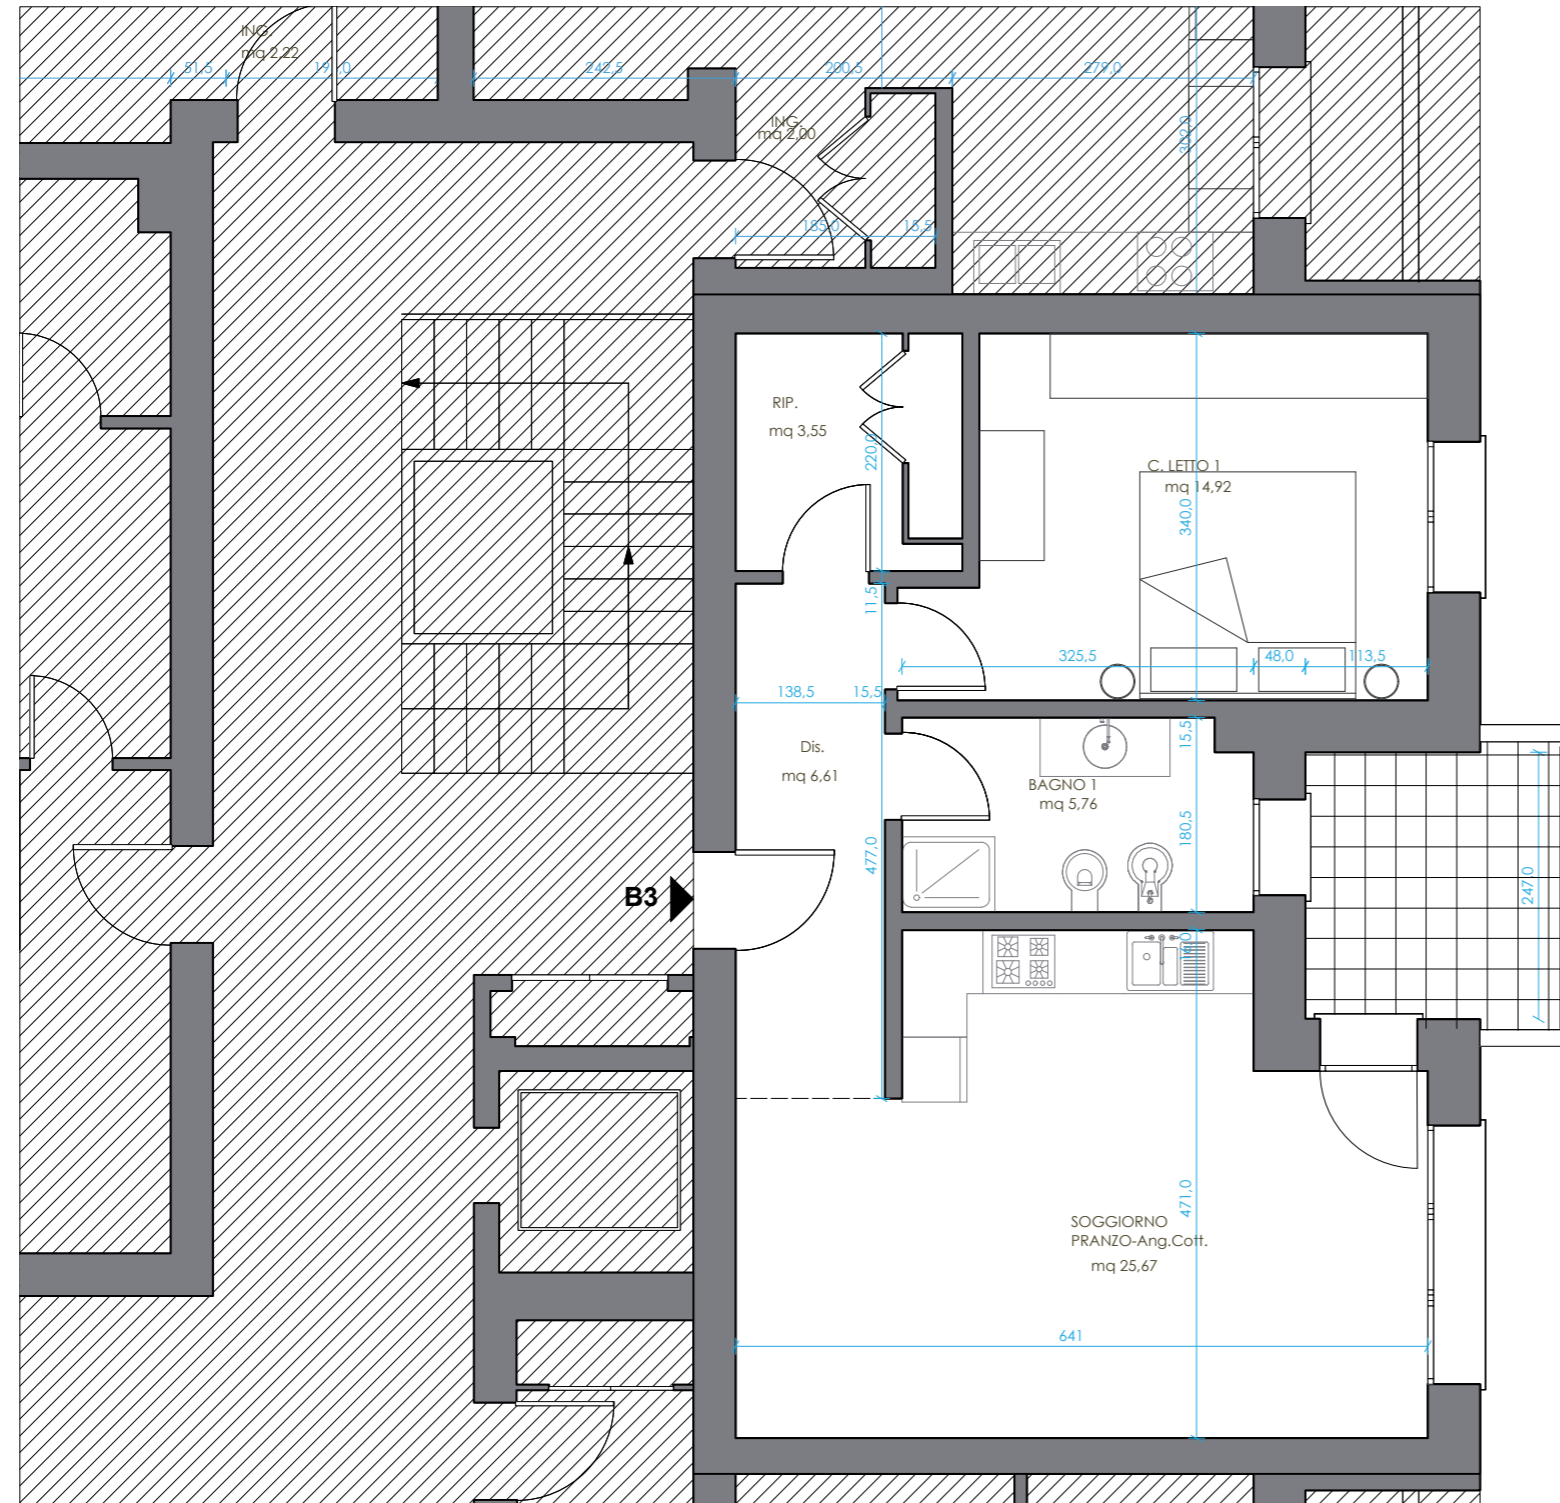

ABITALTO 2

La casa innovativa immersa nel verde

www.abitalto2.it

PIANO TERRA EDIFICIO B

- affacci su parco pubblico
- involucro ad alto isolamento termico
- infissi isolanti ad alta efficienza
- classe energetica A4 ed isolamento acustico
- riscaldamento a pompa di calore
- struttura antisismica secondo moderne soluzioni
- personalizzazioni delle finiture e delle dotazioni
- pannelli fotovoltaici

Gabetti
FRANCHISING AGENCY

051 632 16 16

via A. Gramsci 111/A Castel Maggiore (BO)

www.gabetti.it

Bilocale B3

mq 78

- angolo cottura
- soggiorno
- 1 camera
- 1 bagno
- loggia
- ripostiglio

rappresentazione fuori scala

N.B.: i disegni contenuti in questa tavola possono subire variazioni in corso di costruzione e non costituiscono elemento contrattuale.